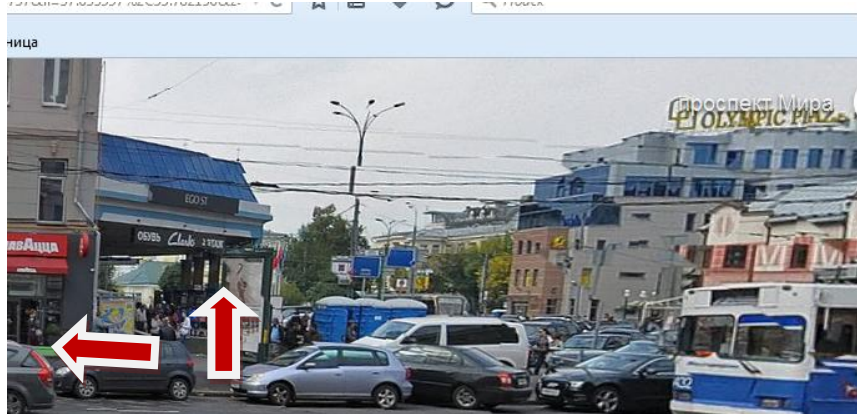

Центральный офис экспертной организации ЛЭИ В Москве

1. Станция метро **Проспект Мира кольцевая** (500 м. до нашего офиса) Один выход из метро.

2. Переходите по подземному переходу в сторону Олимпийского (ориентир Олимпик плаза)

3. Выходим из подземного перехода и идем в Страну центра 200 метров (ориентир кафе Шоколадница, ваби-саби) до Дома моды Славы Зайцева и поворачиваем на право

4. Прямо 350 метров(вдоль трамвайных путей), пока не увидите зеленое здание с вывеской «Чайхана» слева вход во двор со стороны улицы Дурова (со стороны трамвайных путей)