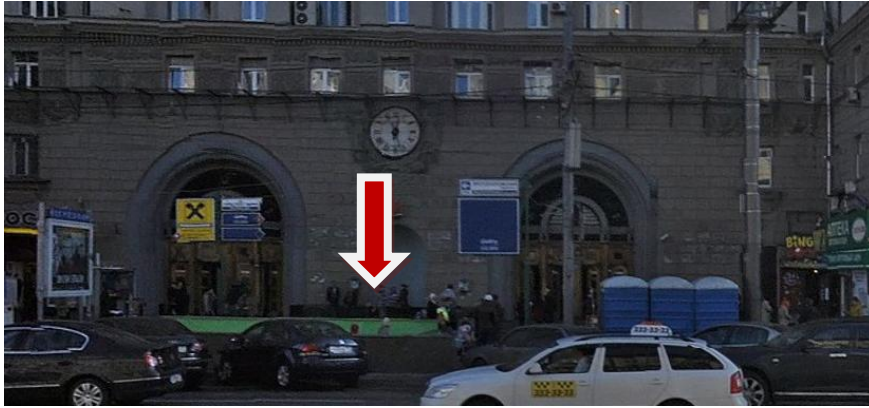

Центральный офис экспертной организации ЛЭИ В Москве

1. Станция метро **Проспект Мира кольцевая** (500 м. до нашего офиса) Один выход из метро.

2. Переходите по подземному переходу в сторону Олимпийского (ориентир Олимпик плаза)

3. Выходим из подземного перехода и идем в Страну центра 200 метров (ориентир кафе Шоколадница, ваби-саби) до Дома моды Славы Зайцева и поворачиваем на право

4. Прямо 350 метров(вдоль трамвайных путей), пока не увидите зеленое здание с вывеской «Чайхана» слева вход во двор со стороны улицы Дурова (со стороны трамвайных путей)