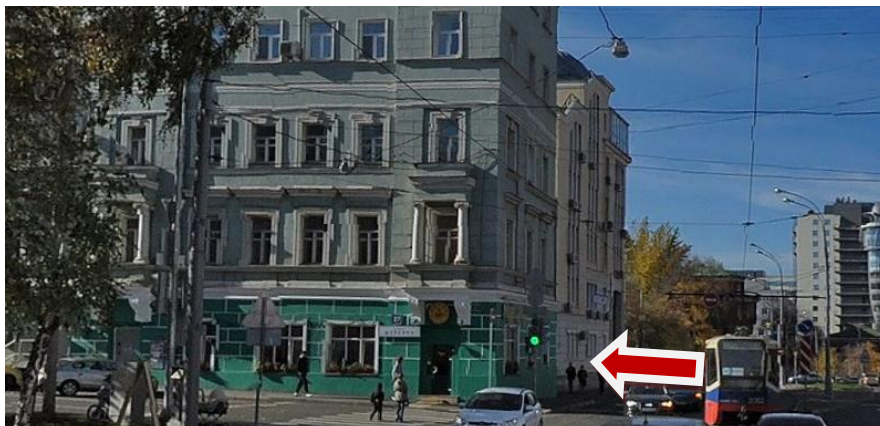

Центральный офис экспертной организации ЛЭИ В Москве

1. Станция метро **Проспект Мира кольцевая** (500 м. до нашего офиса) Один выход из метро.

2. Переходите по подземному переходу в сторону Олимпийского (ориентир Олимпик плаза)

3. Выходим из подземного перехода и идем в Страну центра 200 метров (ориентир кафе Шоколадница, ваби-саби) до Дома моды Славы Зайцева и поворачиваем на право

4. Прямо 350 метров(вдоль трамвайных путей), пока не увидите зеленое здание с вывеской «Чайхана» слева вход во двор со стороны улицы Дурова (со стороны трамвайных путей)